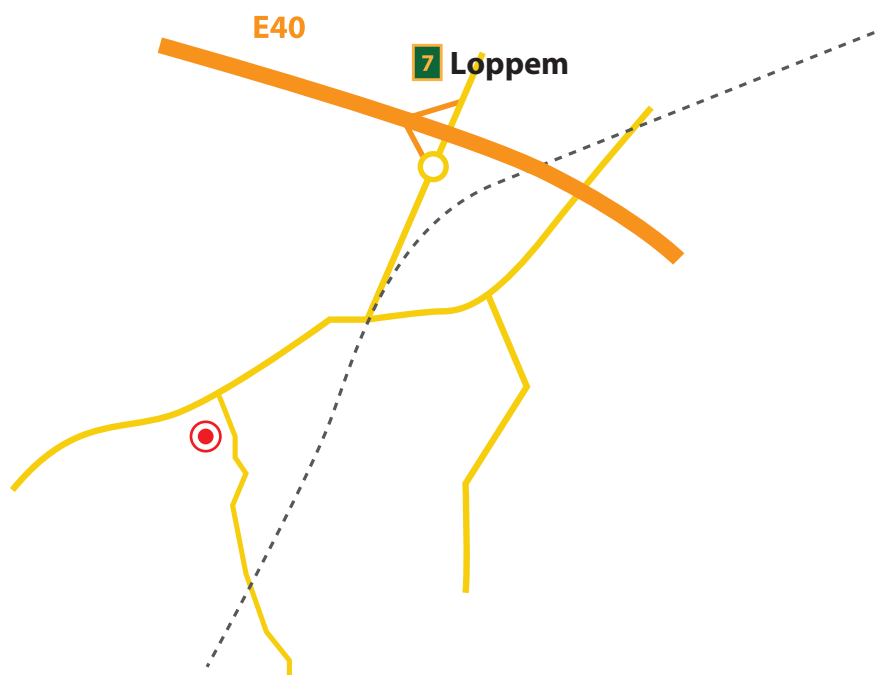

← **KUST - OOSTENDE**

**BRUSSEL - GENT** →

- Neem afrit LOPPEM, einde afrit naar rechts
- Onder viaduct, via rotonde, rechtdoor.
- Einde, rechtsaf
- Eerste straat links is de Zeedijkweg.
- Rijd over de spoorweg en u vindt Klokhof aan rechterzijde.

- Neem afrit RUDDERVOORDE, einde afrit naar rechts. Rijd over de brug autosnelweg,
- Via rondpunt, rechtdoor,
- Neem 3de straat rechts, Pierlapont
- Aan de Pierlaponthoek, naar links.
- Na 100 m bevindt zich het Klokhof aan linkerkant.