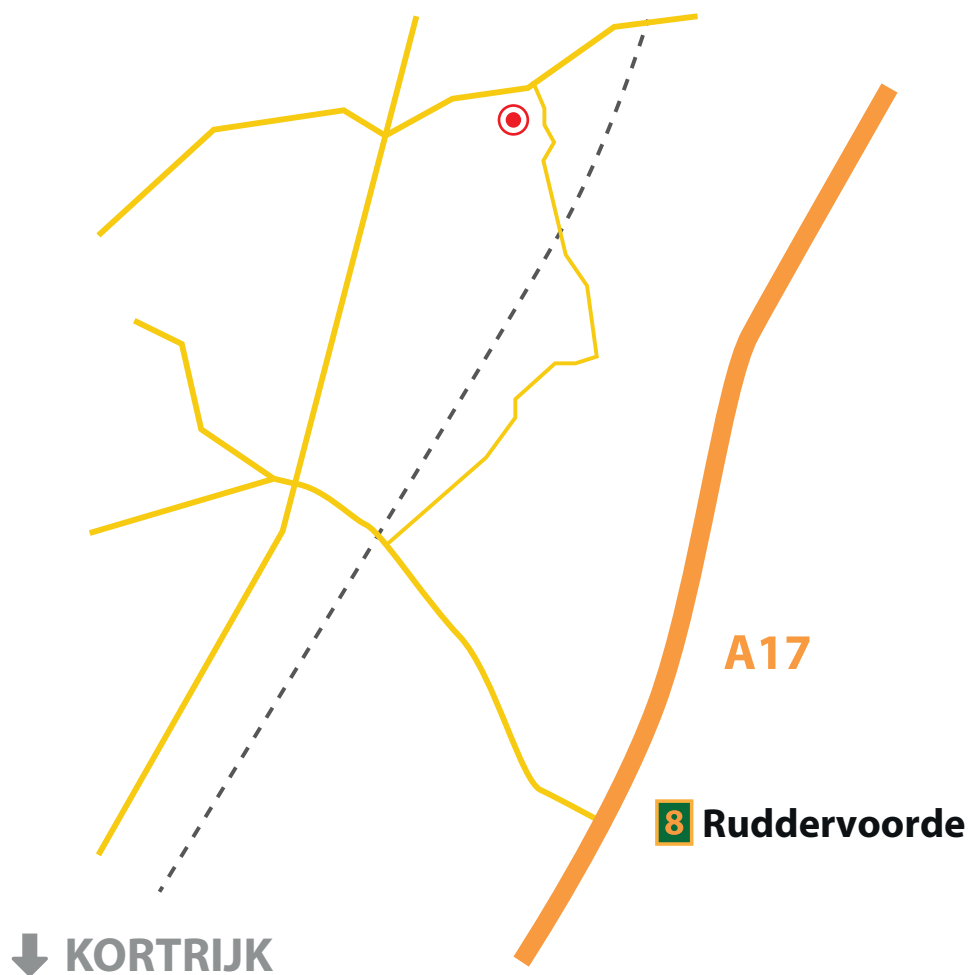

← **KUST - OOSTENDE**

**BRUSSEL - GENT** →

- Neem afrit LOPPEM, einde afrit naar rechts
- Onder viaduct, via rotonde, rechtdoor.
- Einde, rechtsaf
- Eerste straat links is de Zeedijkweg.
- Rijd over de spoorweg en u vindt Klokhof aan rechterzijde.

- Neem afrit RUDDERVOORDE, einde afrit naar rechts. Rijd over de brug autosnelweg,
- Via rondpunt, rechtdoor,
- Neem 3de straat rechts, Pierlapont
- Aan de Pierlaponthoek, naar links.
- Na 100 m bevindt zich het Klokhof aan linkerkant.